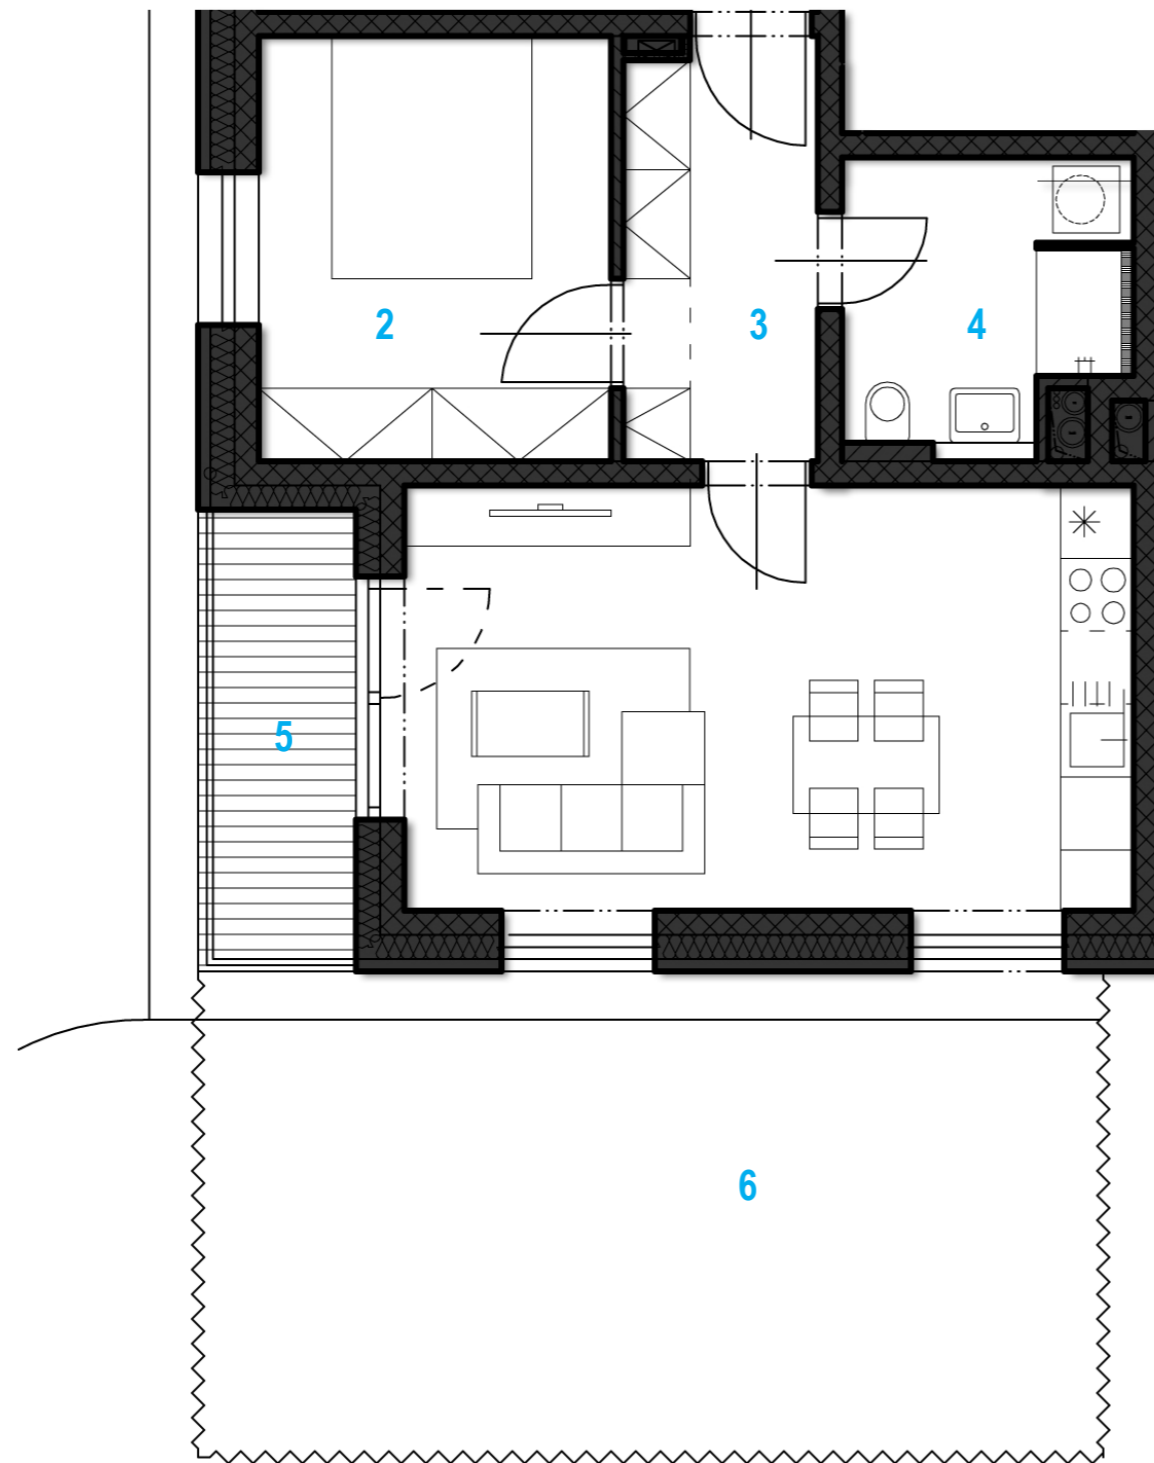

## BYT A7

## 1. nadzemní podlaží

typ		2+kk
podlahová plocha bytu		40,01 m <sup>2</sup>
1	Obývací pokoj	21,00 m <sup>2</sup>
2	Ložnice	10,15 m <sup>2</sup>
3	Chodba	5,60 m <sup>2</sup>
4	Koupelna + WC	5,29 m <sup>2</sup>
5	Lodžie / terasa	4,94 m <sup>2</sup>
6	Předzahrádka	29,80 m <sup>2</sup>
SA7	Sklep	1,43 m <sup>2</sup>